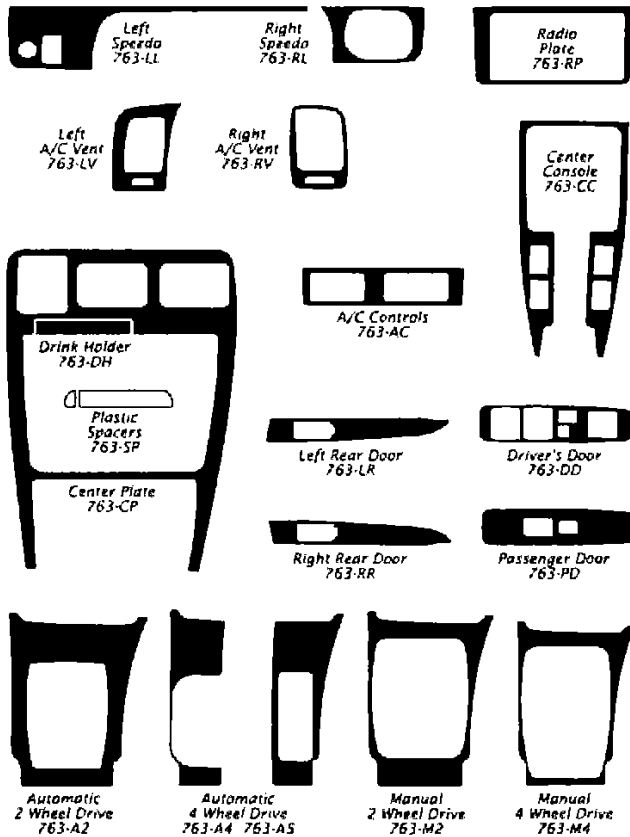

Model	Year	Description/Type	Part Number
4Runner (Rosewood)	1996-1998	Left Speedo	00014-763LL
	1996-1998	Right Speedo	00014-763RL
	1996-1998	A/C Control Trim	00014-763AC
	1996-1998	Radio Plate	00014-763RP
	1996-1998	Right A/C Vent	00014-763RV
	1996-1998	Left A/C Vent	00014-763LV
	1996-1998	Drink Holder Trim	00014-763DH
	1996-1998	Center Trim Plate	00014-763CP
	1996-1998	Center Console	00014-763CC
	1996-1998	Plastic Spacers	00014-763SP
	1996-1998	Left Rear Door Trim	00014-763LR
	1996-1998	Driver Door Trim	00014-763DD
	1996-1998	Passenger Door Trim	00014-763PD
	1996-1998	Right Rear Door Trim	00014-763RR
	1996-1998	Shift Plate A/T 2WD	00014-763A2
	1996-1998	Shift Plate A/T 4WD	00014-763A4
	1996-1998	Shift Plate A/T 4WD	00014-763A5
	1996-1998	Shift Plate M/T 2WD	00014-763M2
	1996-1998	Shift Plate M/T 4WD	00014-763M4
1998	Driver Door Trim	00014-763D8**	
4Runner (Limited) (Rosewood)	1998	Instrument Overlay	00014-185IO
	1998	Ignition Overlay	00014-185BZ
	1998	Center Air/Radio Overlay	00014-185AR
	1998	Shift Plate A/T 2WD	00014-185TB
	1998	Shift Plate A/T 4WD	00014-184TB
	1998	Drink Holder Overlay	00014-185DH

**NOTE: Use this part number to install 1997 4Runner Wood Dash Kit on 1998 4Runner.