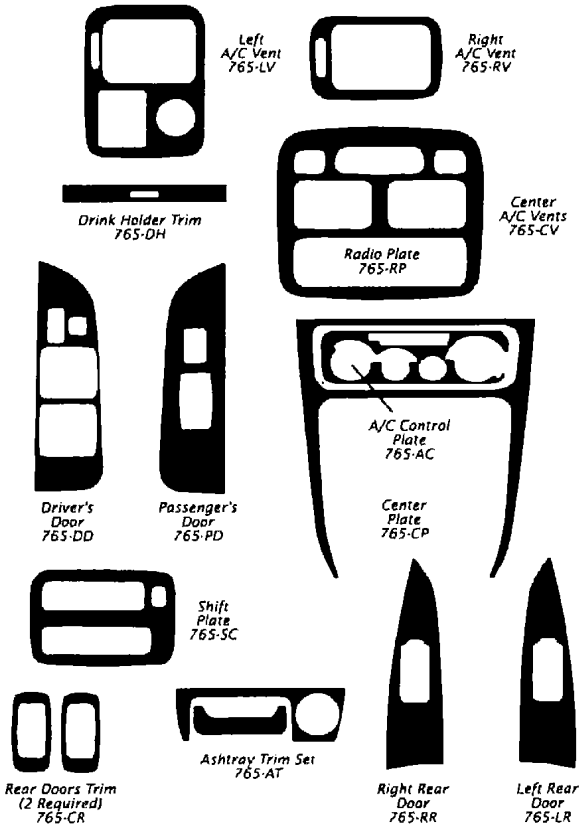

Wood Dash Kit Pieces - COROLLA

1998-1999 Kit Pictured

Model	Year	Description/Type	Part Number
Corolla (American Walnut)	1998-1999	A/C Control Trim	00014-765AC
	1998-1999	Radio Plate	00014-765RP
	1998-1999	Center A/C Vent	00014-765CV
	1998-1999	Right A/C Vent	00014-765RV
	1998-1999	Left A/C Vent	00014-765LV
	1998-1999	Drink Holder Trim	00014-765DH
	1998-1999	Center Trim Plate	00014-765CP
	1998-1999	Shift Plate	00014-765SC
	1998-1999	Right Rear Door Trim	00014-765RR
	1998-1999	Left Rear Door Trim	00014-765LR
	1998-1999	Driver Door Trim	00014-765DD
	1998-1999	Passenger Door Trim	00014-765PD
	1998-1999	Rear Doors Trim	00014-765CR
	1998-1999	Ashtray Trim Set	00014-765AT