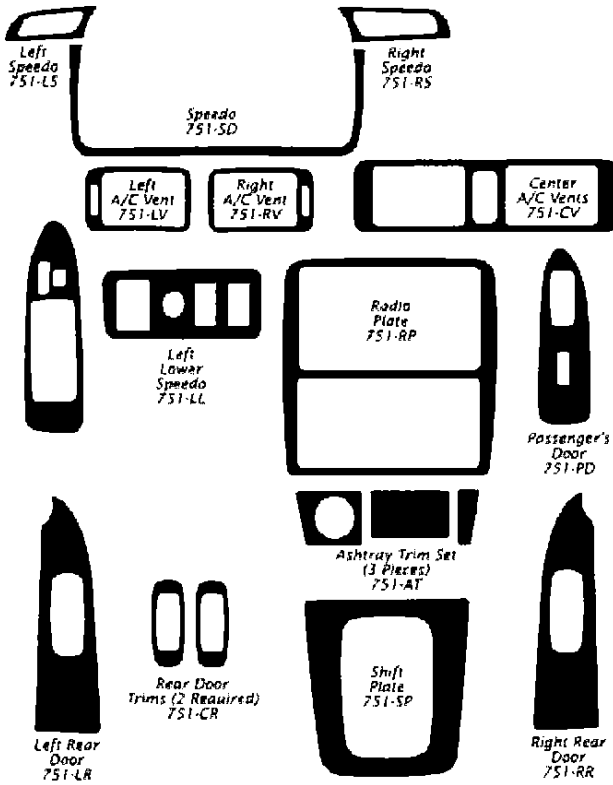

Wood Dash Kit Pieces - CAMRY

Burlwood Kit Pictured

Model	Year	Description/Type	Part Number
Camry (Rosewood)	1997-1999	Left Speedo	00014-750LS
	1997-1999	Right Speedo	00014-750RS
	1997-1999	Speedo	00014-750SD
	1997-1999	Left A/C Vent	00014-750LV
	1997-1999	Right A/C Vent	00014-750RV
	1997-1999	Center A/C Vent	00014-750CV
	1997-1999	Left Lower Speedo	00014-750LL
	1997-1999	Driver Door	00014-750DD
	1997	Passenger Door	00014-750PD
	1997-1999	Left Rear Door	00014-750LR
	1997-1999	Right Rear Door	00014-750RR
	1997-1999	Rear Doors Trim	00014-750CR
	1997-1999	Radio Plate	00014-750RP
	1997-1999	Lighter Trim	00014-750LT
	1997-1999	Ashtray Trim	00014-750AT
	1997-1999	Ashtray Right Side	00014-750RT
	1997-1999	Shift Plate	00014-750SP

Camry (Burlwood)	1997	Left Speedo	00014-751LS
	1997	Right Speedo	00014-751RS
	1997	Speedo	00014-751SD
	1997	Left A/C Vent	00014-751LV
	1997	Right A/C Vent	00014-751RV
	1997	Center A/C Vent	00014-751CV
	1997	Left Lower Speedo	00014-751LL
	1997	Driver Door	00014-751DD
	1997	Passenger Door	00014-751PD
	1997	Left Rear Door	00014-751LR
	1997	Right Rear Door	00014-751RR
	1997	Rear Doors Trim	00014-751CR
	1997	Radio Plate	00014-751RP
	1997	Lighter Trim	00014-751LT
	1997	Ashtray Trim	00014-751AT
	1997	Ashtray Right Side	00014-751RT
	1997	Shift Plate	00014-751SP